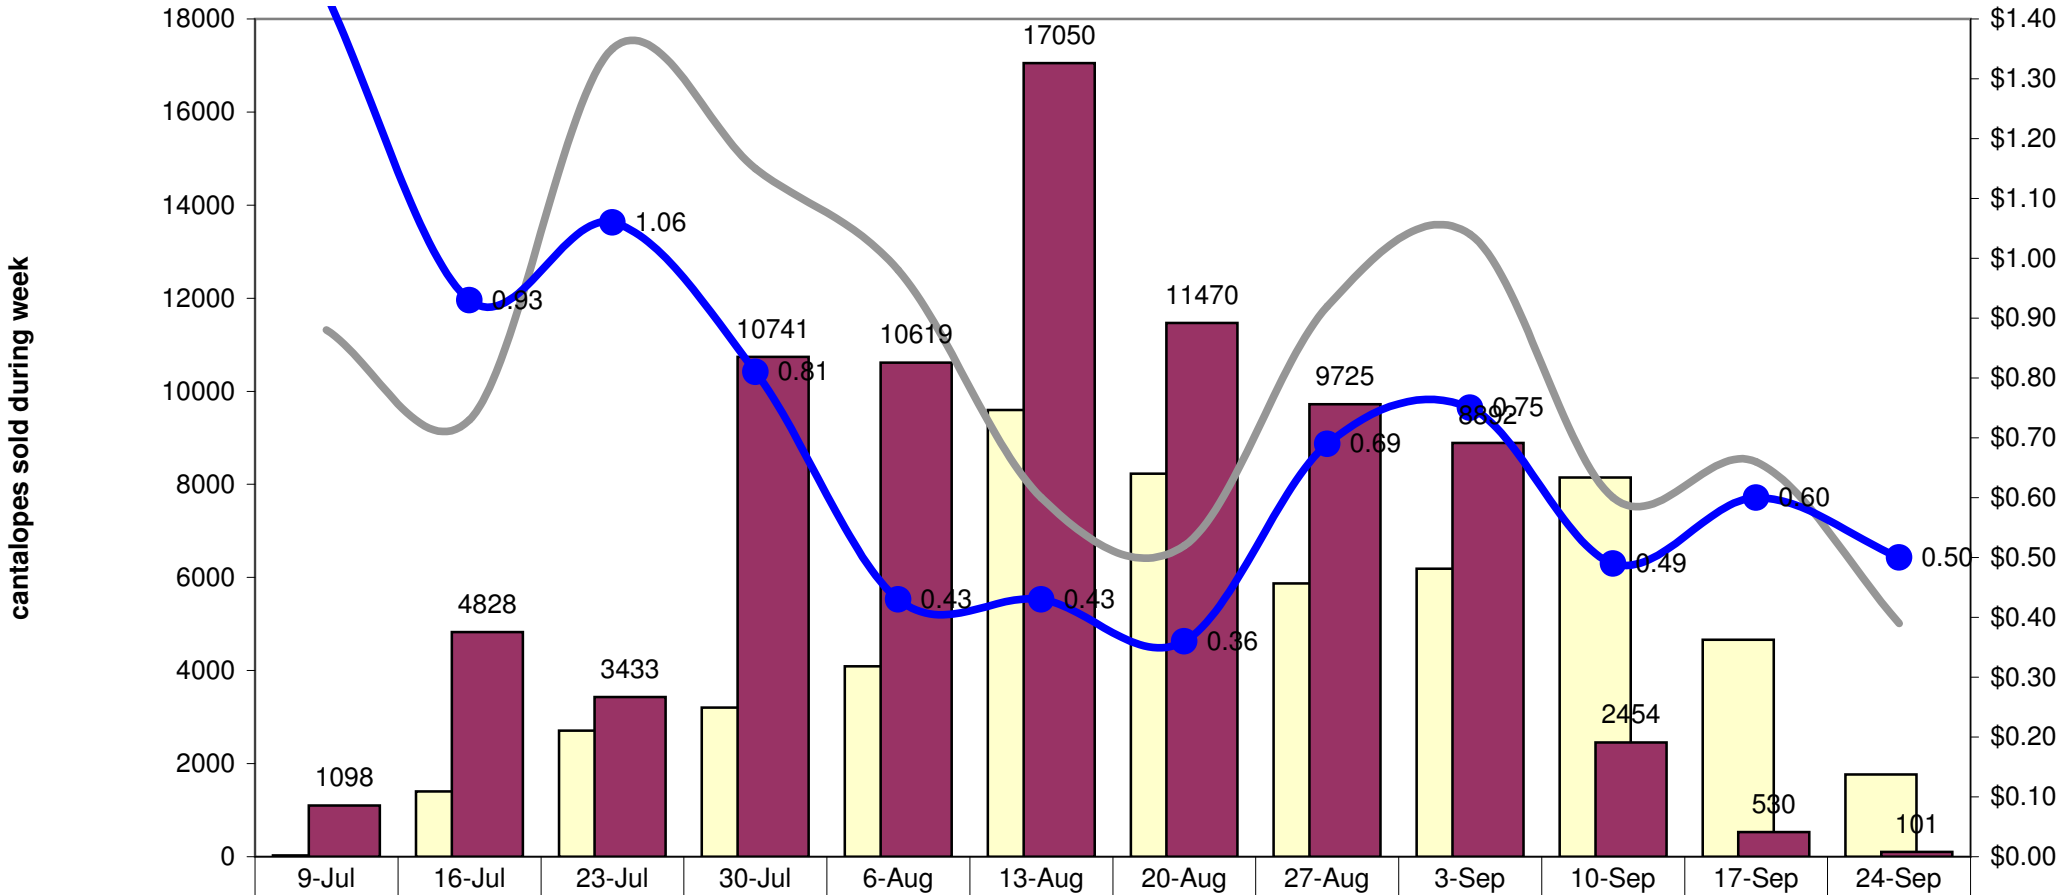

Cantalopes (all sizes and grades) at Homerville 2006 & 2007

 2006 count	25	1403	2710	3205	4094	9598	8230	5874	6189	8150	4664	1765
 2007 count	1098	4828	3433	10741	10619	17050	11470	9725	8892	2454	530	101
 2006 price	0.88	0.73	1.35	1.15	0.98	0.60	0.52	0.92	1.04	0.60	0.66	0.39
 2007 price	1.44	0.93	1.06	0.81	0.43	0.43	0.36	0.69	0.75	0.49	0.60	0.50